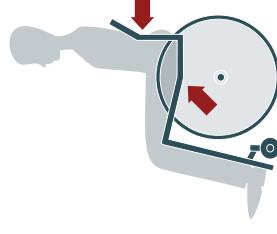

Spondine abbattibili all'interno.