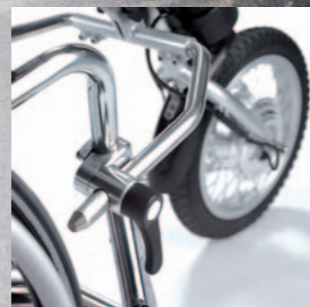

ATTACCO PERSONALIZZATO