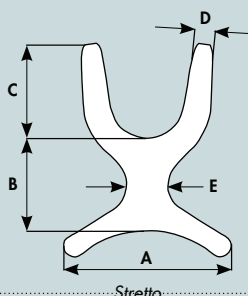

Stayflex è un innovativo stabilizzatore pettorale ideato per garantire un comfort ed una flessibilità ineguagliabili, progettato espressamente per stabilizzare ed adattarsi alle necessità dei movimenti toracali. Il tessuto bielastico brevettato consente un controllo graduale per favorire un movimento frontale dinamico. Nella parte inferiore il tessuto ha una minore elasticità per evitare lo spostamento del supporto verso l'alto, mentre gli attacchi inferiori possono ruotare liberamente per seguire l'estensione dello Stayflex durante i movimenti dell'utente.

Stayflex è disponibile con o senza cerniera e nella versione standard o stretta appositamente studiata per le donne.

STAYFLEX - TABELLA MISURE

STANDARD STAYFLEX

| Taglia | A | B | C | D | E |
|--------|---------------|---------------|----------------|--------------|---------------|
| XS | 1-1/4" (22cm) | 5 (13mm) | 5-1/4 (13mm) | 1-1/2 (4mm) | 3-3/4 (9mm) |
| S | 9" (23cm) | 5-1/2" (14cm) | 6-1/2" (16cm) | 1-3/4" (4cm) | 4-3/4" (12cm) |
| M | 12" (30cm) | 7" (18cm) | 8" (20cm) | 1-3/4" (4cm) | 5" (13cm) |
| L | 15" (38cm) | 8-1/2" (21cm) | 9" (23cm) | 2-1/4" (6cm) | 5-1/4" (13cm) |
| XL | 18" (46cm) | 10" (25cm) | 10-1/2" (27cm) | 2-1/4" (6cm) | 6-1/2" (16cm) |

STAYFLEX STRETTO

| Taglia | A | B | C | D | E |
|--------|--------------|-----------------|----------------|--------------|---------------|
| M | 12" (30.5cm) | 7" (18cm) | 8" (20.5cm) | 1-3/4" (4cm) | 3-1/2" (9cm) |
| L | 15" (38cm) | 8-1/2" (21.5cm) | 9" (23cm) | 2-1/4" (6cm) | 3-1/2" (10cm) |
| XL | 18" (46cm) | 10" (25.5cm) | 10-1/2" (27cm) | 2-1/4" (6cm) | 3-3/4" (10cm) |

MISURAZIONI PER STAYFLEX E BRETPELLAGGI

Misurare la larghezza delle spalle. Se la misura ricade tra due intervalli considerate anche altri fattori quali indumenti, crescita del soggetto o cambi di peso.