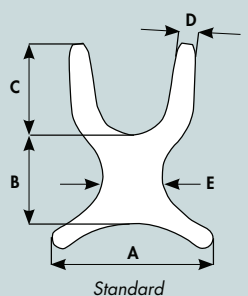

Stayflex è un innovativo stabilizzatore pettorale ideato per garantire un comfort ed una flessibilità ineguagliabili, progettato espressamente per stabilizzare ed adattarsi alle necessità dei movimenti toracali. Il tessuto bielastico brevettato consente un controllo graduale per favorire un movimento frontale dinamico. Nella parte inferiore il tessuto ha una minore elasticità per evitare lo spostamento del supporto verso l'alto, mentre gli attacchi inferiori possono ruotare liberamente per seguire l'estensione dello Stayflex durante i movimenti dell'utente.

Stayflex è disponibile con o senza cerniera e nella versione standard o stretta appositamente studiata per le donne.

STAYFLEX - TABELLA MISURE

STANDARD STAYFLEX

| Taglia | A | B | C | D | E |
|--------|---------------|---------------|----------------|--------------|---------------|
| XS | 1-1/4" (22cm) | 5 (13mm) | 5-1/4 (13mm) | 1-1/2 (4mm) | 3-3/4 (9mm) |
| S | 9" (23cm) | 5-1/2" (14cm) | 6-1/2" (16cm) | 1-3/4" (4cm) | 4-3/4" (12cm) |
| M | 12" (30cm) | 7" (18cm) | 8" (20cm) | 1-3/4" (4cm) | 5" (13cm) |
| L | 15" (38cm) | 8-1/2" (21cm) | 9" (23cm) | 2-1/4" (6cm) | 5-1/4" (13cm) |
| XL | 18" (46cm) | 10" (25cm) | 10-1/2" (27cm) | 2-1/4" (6cm) | 6-1/2" (16cm) |

STAYFLEX STRETTO

| Taglia | A | B | C | D | E |
|--------|--------------|-----------------|----------------|--------------|---------------|
| M | 12" (30.5cm) | 7" (18cm) | 8" (20.5cm) | 1-3/4" (4cm) | 3-1/2" (9cm) |
| L | 15" (38cm) | 8-1/2" (21.5cm) | 9" (23cm) | 2-1/4" (6cm) | 3-1/2" (10cm) |
| XL | 18" (46cm) | 10" (25.5cm) | 10-1/2" (27cm) | 2-1/4" (6cm) | 3-3/4" (10cm) |

MISURAZIONI PER STAYFLEX E BRETPELLAGGI

Misurare la larghezza delle spalle. Se la misura ricade tra due intervalli considerate anche altri fattori quali indumenti, crescita del soggetto o cambi di peso.