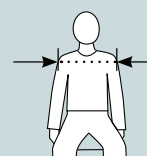

Stayflex è un innovativo stabilizzatore pettorale ideato per garantire un comfort ed una flessibilità ineguagliabili, progettato espressamente per stabilizzare ed adattarsi alle necessità dei movimenti toracali. Il tessuto bielastico brevettato consente un controllo graduale per favorire un movimento frontale dinamico. Nella parte inferiore il tessuto ha una minore elasticità per evitare lo spostamento del supporto verso l'alto, mentre gli attacchi inferiori possono ruotare liberamente per seguire l'estensione dello Stayflex durante i movimenti dell'utente.

Stayflex è disponibile con o senza cerniera e nella versione standard o stretta appositamente studiata per le donne.

STAYFLEX - TABELLA MISURE

STANDARD STAYFLEX

| Taglia | A | B | C | D | E |
|--------|---------------|---------------|----------------|--------------|---------------|
| XS | 1-1/4" (22cm) | 5 (13mm) | 5-1/4 (13mm) | 1-1/2 (4mm) | 3-3/4 (9mm) |
| S | 9" (23cm) | 5-1/2" (14cm) | 6-1/2" (16cm) | 1-3/4" (4cm) | 4-3/4" (12cm) |
| M | 12" (30cm) | 7" (18cm) | 8" (20cm) | 1-3/4" (4cm) | 5" (13cm) |
| L | 15" (38cm) | 8-1/2" (21cm) | 9" (23cm) | 2-1/4" (6cm) | 5-1/4" (13cm) |
| XL | 18" (46cm) | 10" (25cm) | 10-1/2" (27cm) | 2-1/4" (6cm) | 6-1/2" (16cm) |

STAYFLEX STRETTO

| Taglia | A | B | C | D | E |
|--------|--------------|-----------------|----------------|--------------|---------------|
| M | 12" (30.5cm) | 7" (18cm) | 8" (20.5cm) | 1-3/4" (4cm) | 3-1/2" (9cm) |
| L | 15" (38cm) | 8-1/2" (21.5cm) | 9" (23cm) | 2-1/4" (6cm) | 3-1/2" (10cm) |
| XL | 18" (46cm) | 10" (25.5cm) | 10-1/2" (27cm) | 2-1/4" (6cm) | 3-3/4" (10cm) |

MISURAZIONI PER STAYFLEX E BRETPELLAGGI

Misurare la larghezza delle spalle. Se la misura ricade tra due intervalli considerate anche altri fattori quali indumenti, crescita del soggetto o cambi di peso.