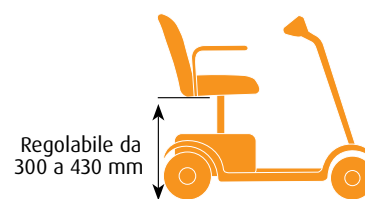

PEARL®

PICCOLO SOLO NELLE DIMENSIONI!

Dati tecnici

Versione	4 ruote	Peso della parte più pesante	16 kg
Velocità	6 km/h	Diametro di sterzata	1790 mm
Batterie	21 Ah	Pendenza massima superabile	14°
Autonomia massima	24 km	Spazio per inversione	1360 mm
Colore	Rosso	Altezza da terra	70 mm
Portata massima	136 kg	Copertoni	pieni
Peso totale	52 kg	Ruote anteriori	190 mm (7" 1/2)
Peso batterie	7,2 kg	Ruote posteriori	220 mm (8" 1/2)
Peso sedile	8,9 kg	Luci e frecce	no
Peso dell'unità di guida	14,7 kg		