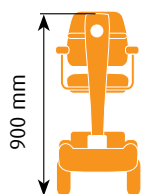

PEARL®

PICCOLO SOLO NELLE DIMENSIONI!

Dati tecnici

Versione	4 ruote	Peso della parte più pesante	16 kg
Velocità	6 km/h	Diametro di sterzata	1790 mm
Batterie	21 Ah	Pendenza massima superabile	14°
Autonomia massima	24 km	Spazio per inversione	1360 mm
Colore	Rosso	Altezza da terra	70 mm
Portata massima	136 kg	Copertoni	pieni
Peso totale	52 kg	Ruote anteriori	190 mm (7" 1/2)
Peso batterie	7,2 kg	Ruote posteriori	220 mm (8" 1/2)
Peso sedile	8,9 kg	Luci e frecce	no
Peso dell'unità di guida	14,7 kg		