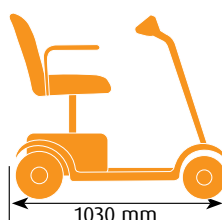

PEARL®

PICCOLO SOLO NELLE DIMENSIONI!

Dati tecnici

Versione	4 ruote	Peso della parte più pesante	16 kg
Velocità	6 km/h	Diametro di sterzata	1790 mm
Batterie	21 Ah	Pendenza massima superabile	14°
Autonomia massima	24 km	Spazio per inversione	1360 mm
Colore	Rosso	Altezza da terra	70 mm
Portata massima	136 kg	Copertoni	pieni
Peso totale	52 kg	Ruote anteriori	190 mm (7" 1/2)
Peso batterie	7,2 kg	Ruote posteriori	220 mm (8" 1/2)
Peso sedile	8,9 kg	Luci e frecce	no
Peso dell'unità di guida	14,7 kg		