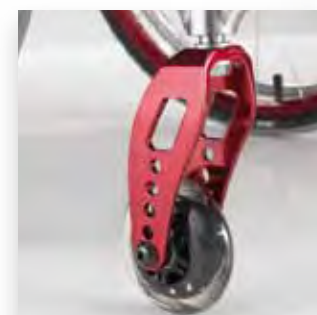

QUASAR

ULTRA LIGHT 

Carrozzina superleggera a telaio fisso in titanio. In soli 7 kg si racchiude una carrozzina estremamente leggera, costruita con materiali all'avanguardia e dall'esclusivo design.

E' disponibile in due versioni:
- con asse fisso
- con asse regolabile

Ultra lightweight rigid frame wheelchair in titanium. 7 kg weight for a truly light wheelchair, made with state-of-the-art materials and with an exclusive design.

Available in two version:
- with fixed centre of gravity axle
- with adjustable centre of gravity axle

CARATTERISTICHE:

- Telaio rigido in titanio.
- Pedana in titanio.
- Schienale regolabile in inclinazione ed abbattibile (a richiesta anche regolabile in altezza)
- Salvaabiti in fibra di carbonio, con supporto dall'esclusivo design predisposto per regolare l'inclinazione dello schienale.
- Ampia scelta di configurazioni.

Quasar con asse fisso
Quasar with fixed centre of gravity axle

Quasar con asse regolabile
Quasar with adjustable centre of gravity axle

Particolare forcella con set colorato.
Front fork.

Supporto spondina dall'esclusivo design predisposta per regolare l'inclinazione dello schienale.
New design clothes guard support suitable for back-rest tilt set-up.